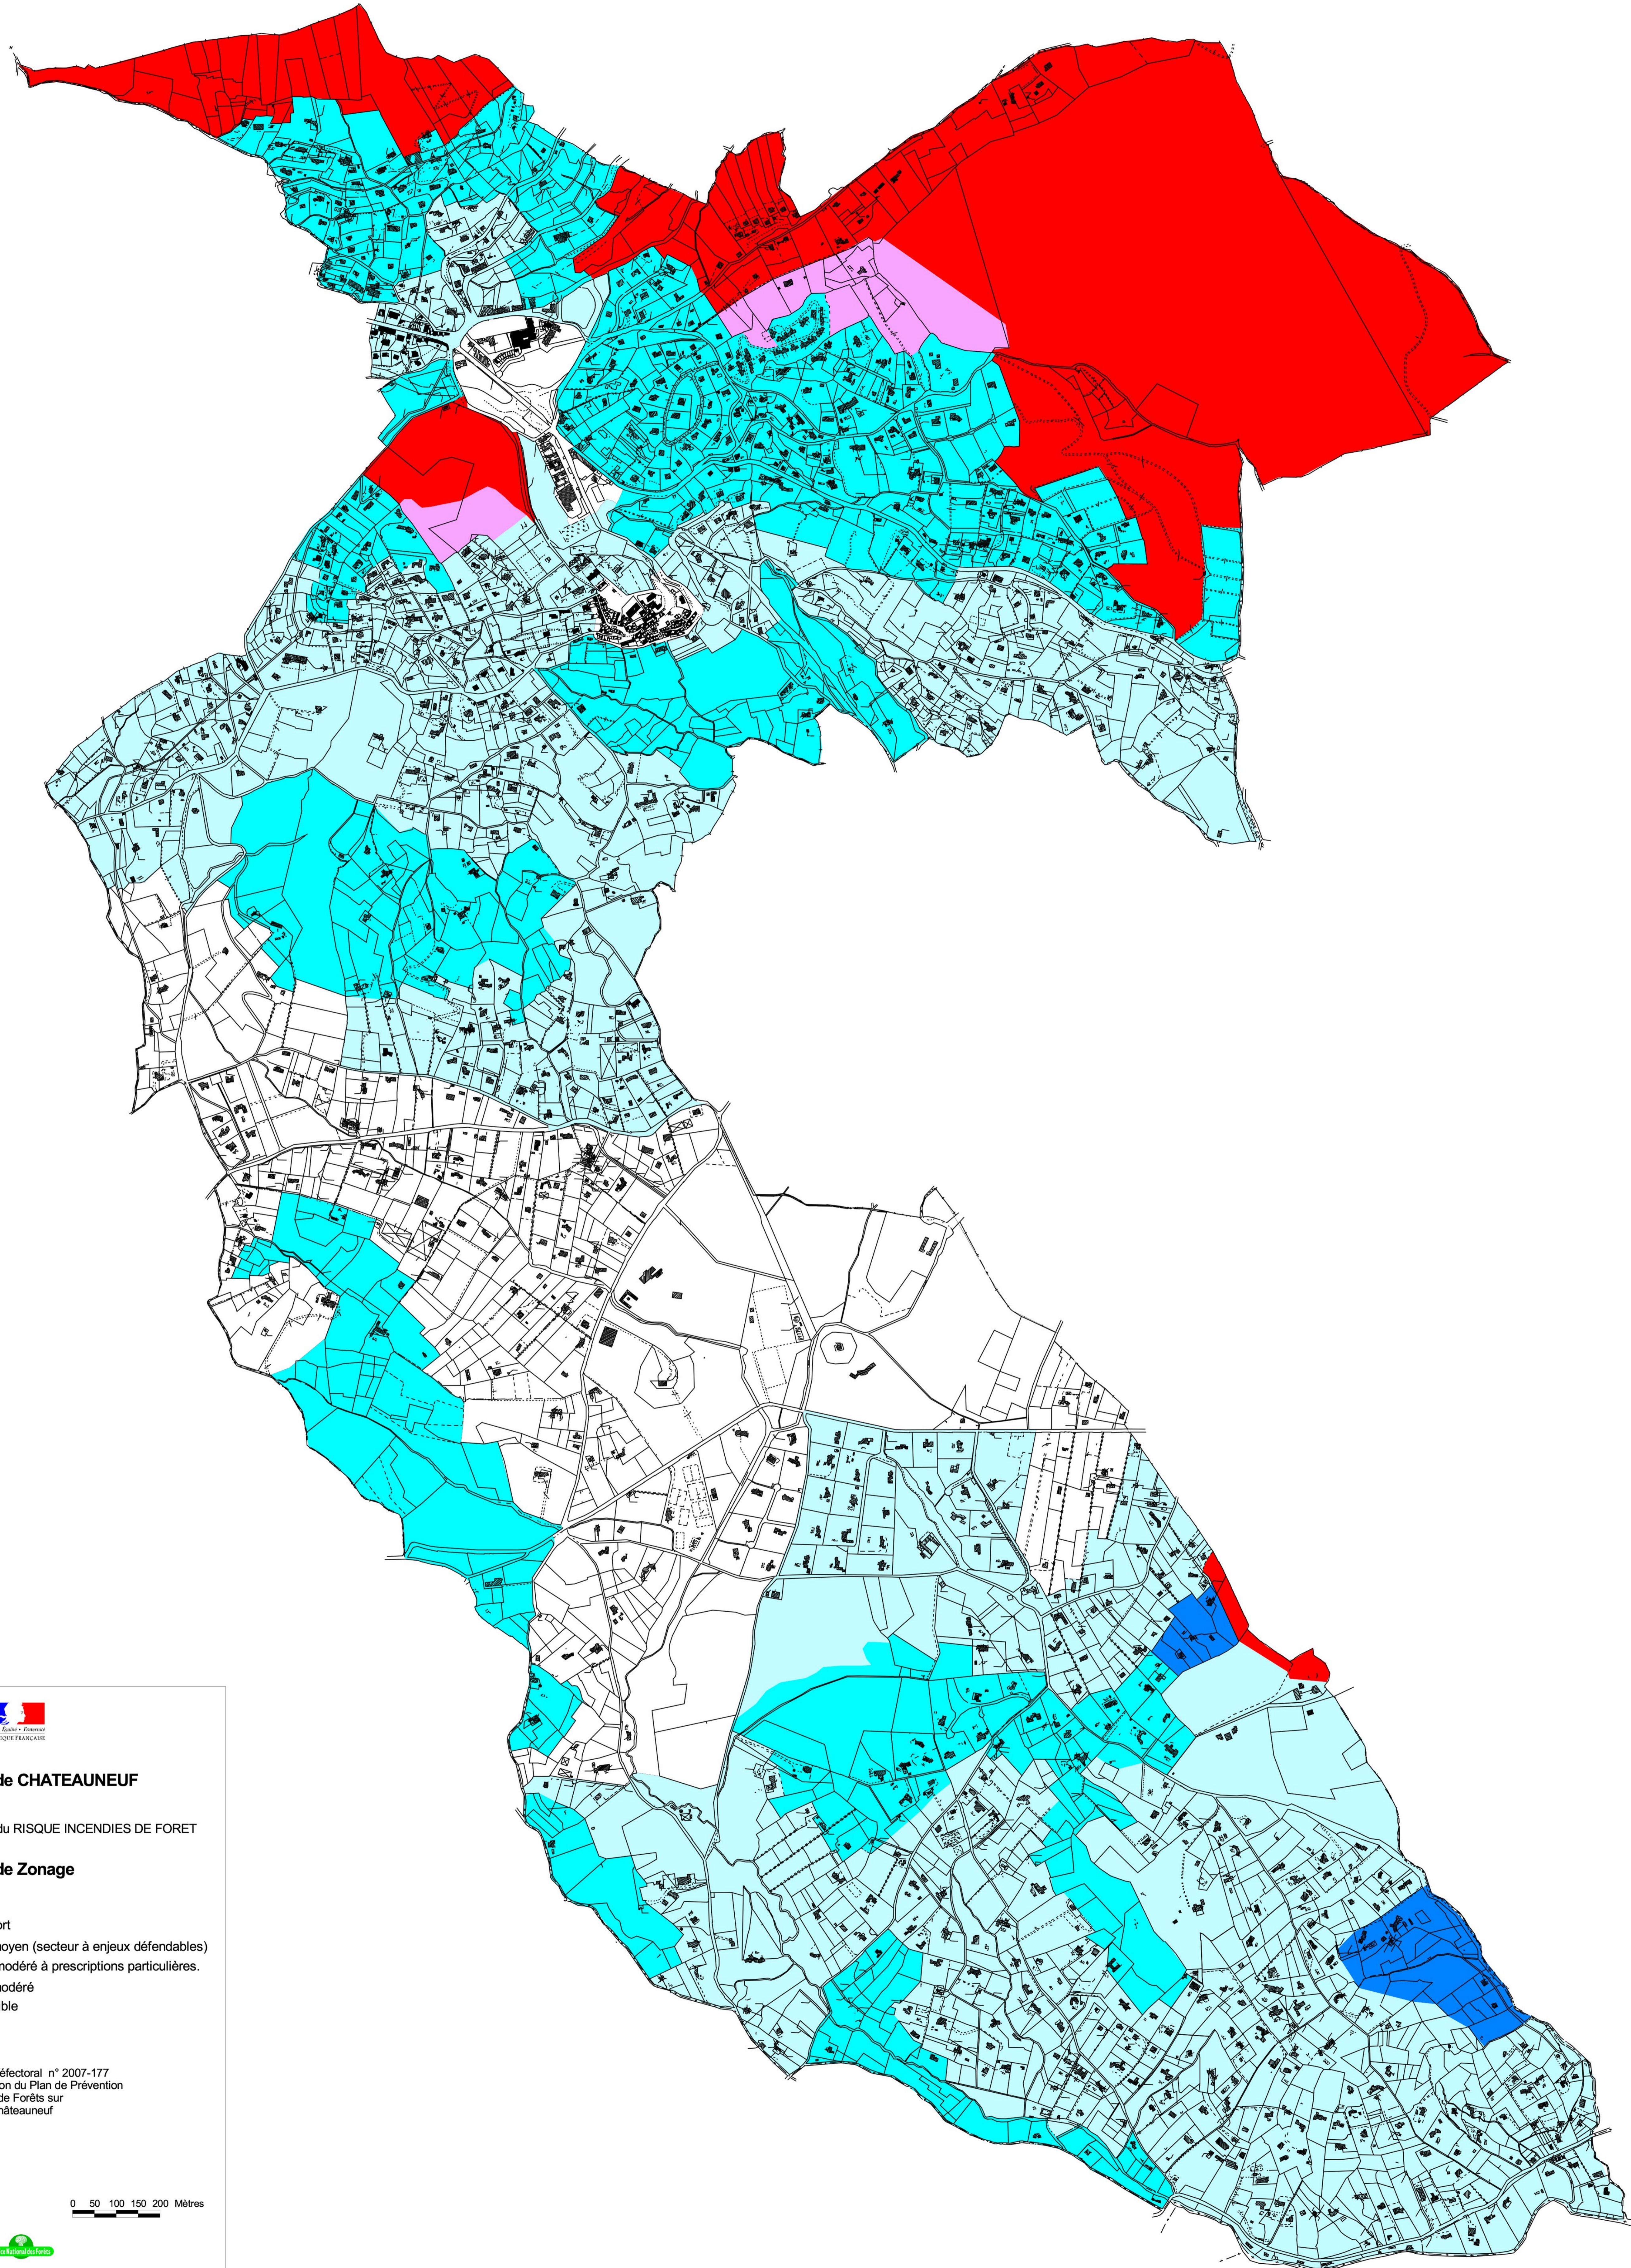

Châteauneuf de Grasse
DÉPARTEMENT DES ALPES MARITIMES
PLAN LOCAL D'URBANISME

3 SERVITUDES D'UTILITÉ PUBLIQUE

d Règlement PPR Incendies de forêt

Commune de CHATEAUNEUF

PLAN de PREVENTION du RISQUE INCENDIES DE FORET

Plan de Zonage

- R - Zone de danger fort
- B0 - Zone de danger moyen (secteur à enjeux défendables)
- B1a - Zone de danger modéré à prescriptions particulières.
- B1 - Zone de danger modéré
- B2 - Zone de danger faible
- Zone blanche

Document annexé à l'arrêté préfectoral n° 2007-177 du 12 avril 2007 portant approbation du Plan de Prévention du Risque Incendies de Forêts sur la commune de Châteauneuf

0 50 100 150 200 Mètres